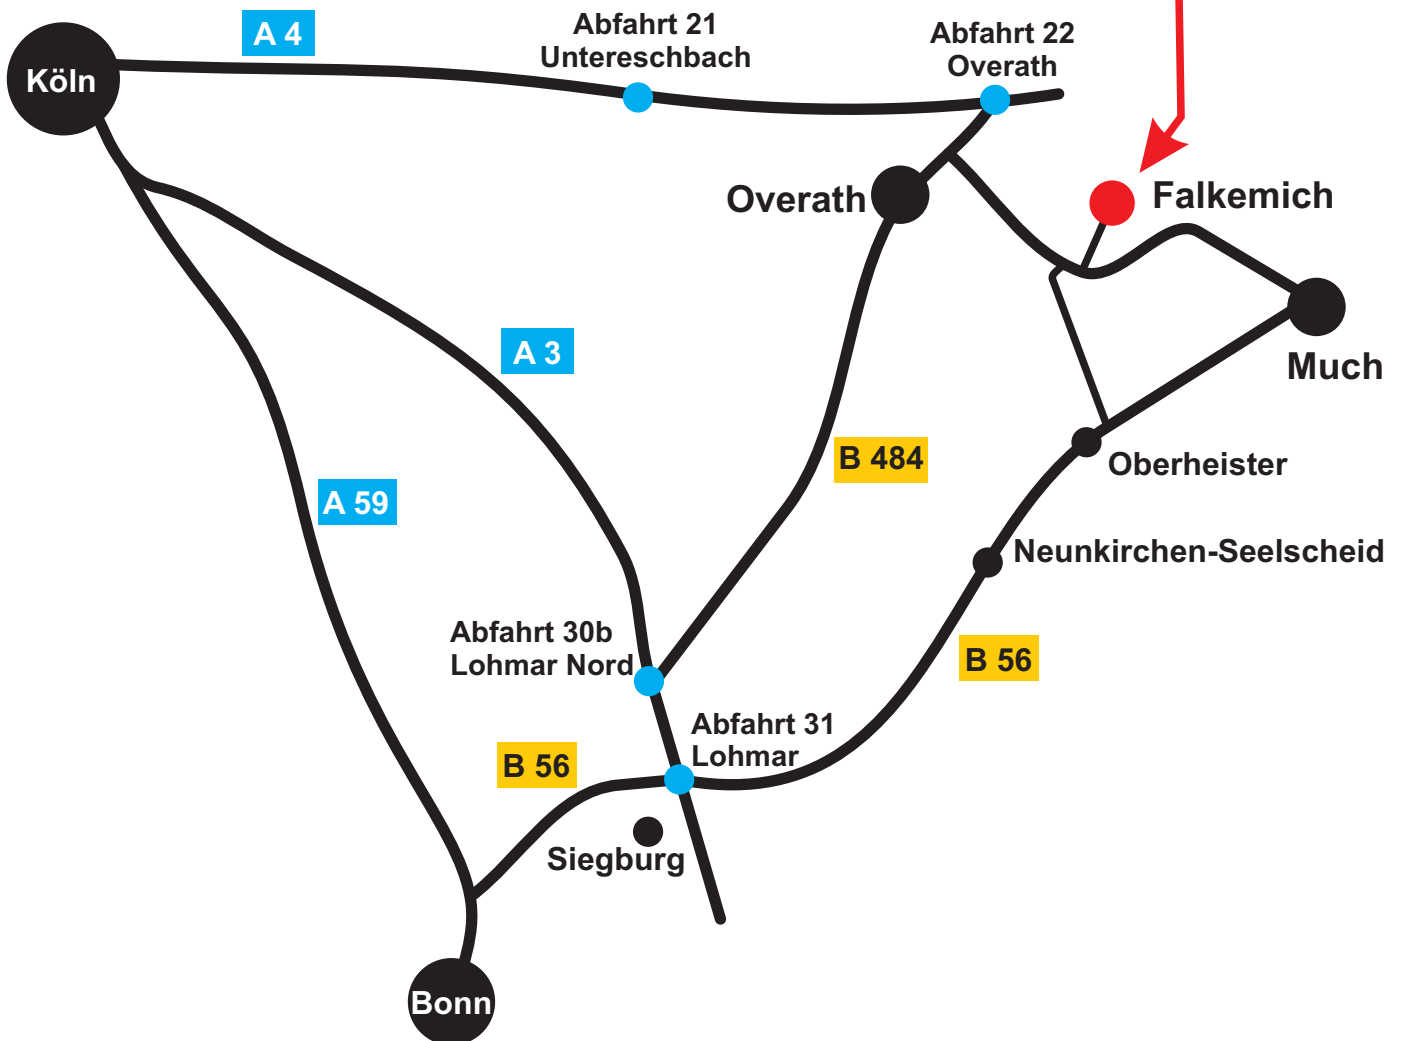

Praxis Gabriele Schneider  
 Falkemich 15  
 51491 Overath - Falkemich  
 Telefon: 02206-9512525  
 www.gabrieleschneider.net

### Anfahrt aus Richtung Köln:

- Autobahn A4 bis Abfahrt Overath. Kurz vor dem Ortseingang Overath an einer Ampel links abbiegen in Richtung Much
- Nach etwa 4 km zweigt rechts eine Straße in Richtung Bonn ab. Hier noch etwa 200 m geradeaus weiterfahren, dann biegt links die Straße nach Falkemich ab.
- Achtung: Diese Abbiegung befindet sich in einer Kurve. Die Abbiegung und die Fahrzeuge aus der Gegenrichtung sind erst kurz vorher sichtbar (gefährliche Einmündung). Das Haus Nr. 15 ist eines der ersten Häuser auf der linken Straßenseite.

### Anfahrt aus Richtung Bonn:

- B56 über Siegburg bis Neunkirchen-Seelscheid, Ortsteil Oberheister.
- Hinter dem Ortsausgang links abbiegen in die L318 Richtung Overath. (Overather Str.).
- Nach 4 km ist eine T-Kreuzung. Hier rechts abbiegen Richtung Much.
- Nach etwa 200 m biegt links die Straße nach Falkemich ab. Achtung: Diese Abbiegung befindet sich in einer Kurve. Die Abbiegung und die Fahrzeuge aus der Gegenrichtung sind erst kurz vorher sichtbar (gefährliche Einmündung). Das Haus Nr. 15 ist eines der ersten Häuser auf der linken Straßenseite.